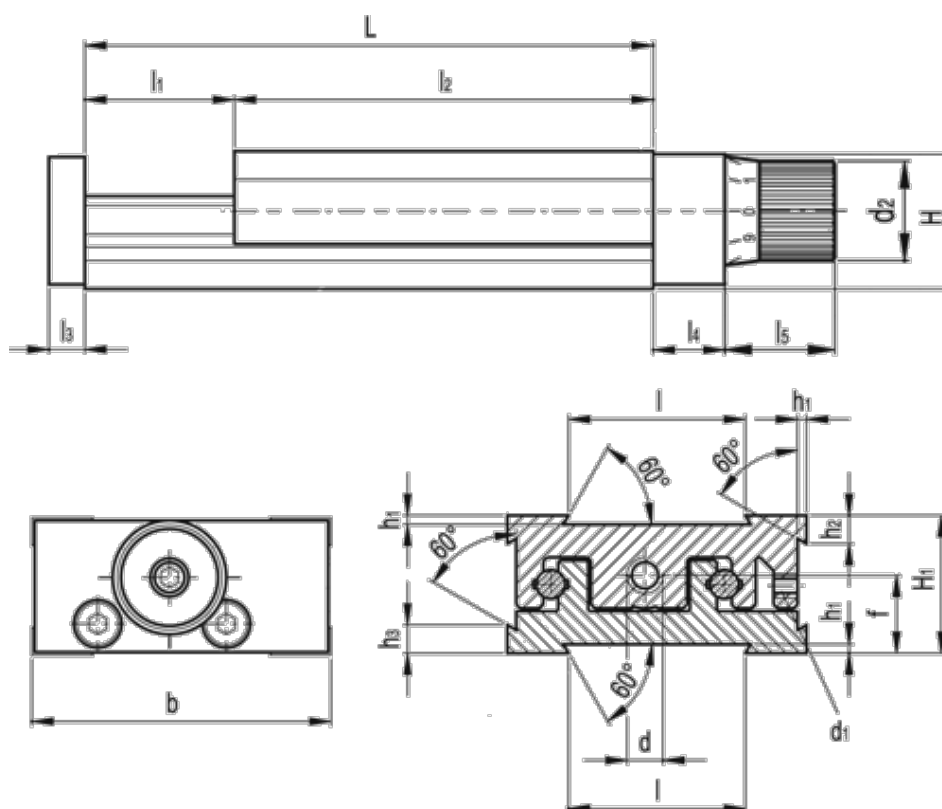

Varenummer: 20770023
 Beskrivelse: Justerbar slædeenhed
 GN 900-80-220-100-D-1

Mål

b = 80	h2 = 10.0
d = M8x1	h3 = 10.0
d1 = M5	l = 50
d2 = 22	L - l1 = 220-100
f = 20.5	l2 = 120
H = 35.5	l3 = 8
h1 = 2.0	l4 = 16
H1 = 36	l5 = 24